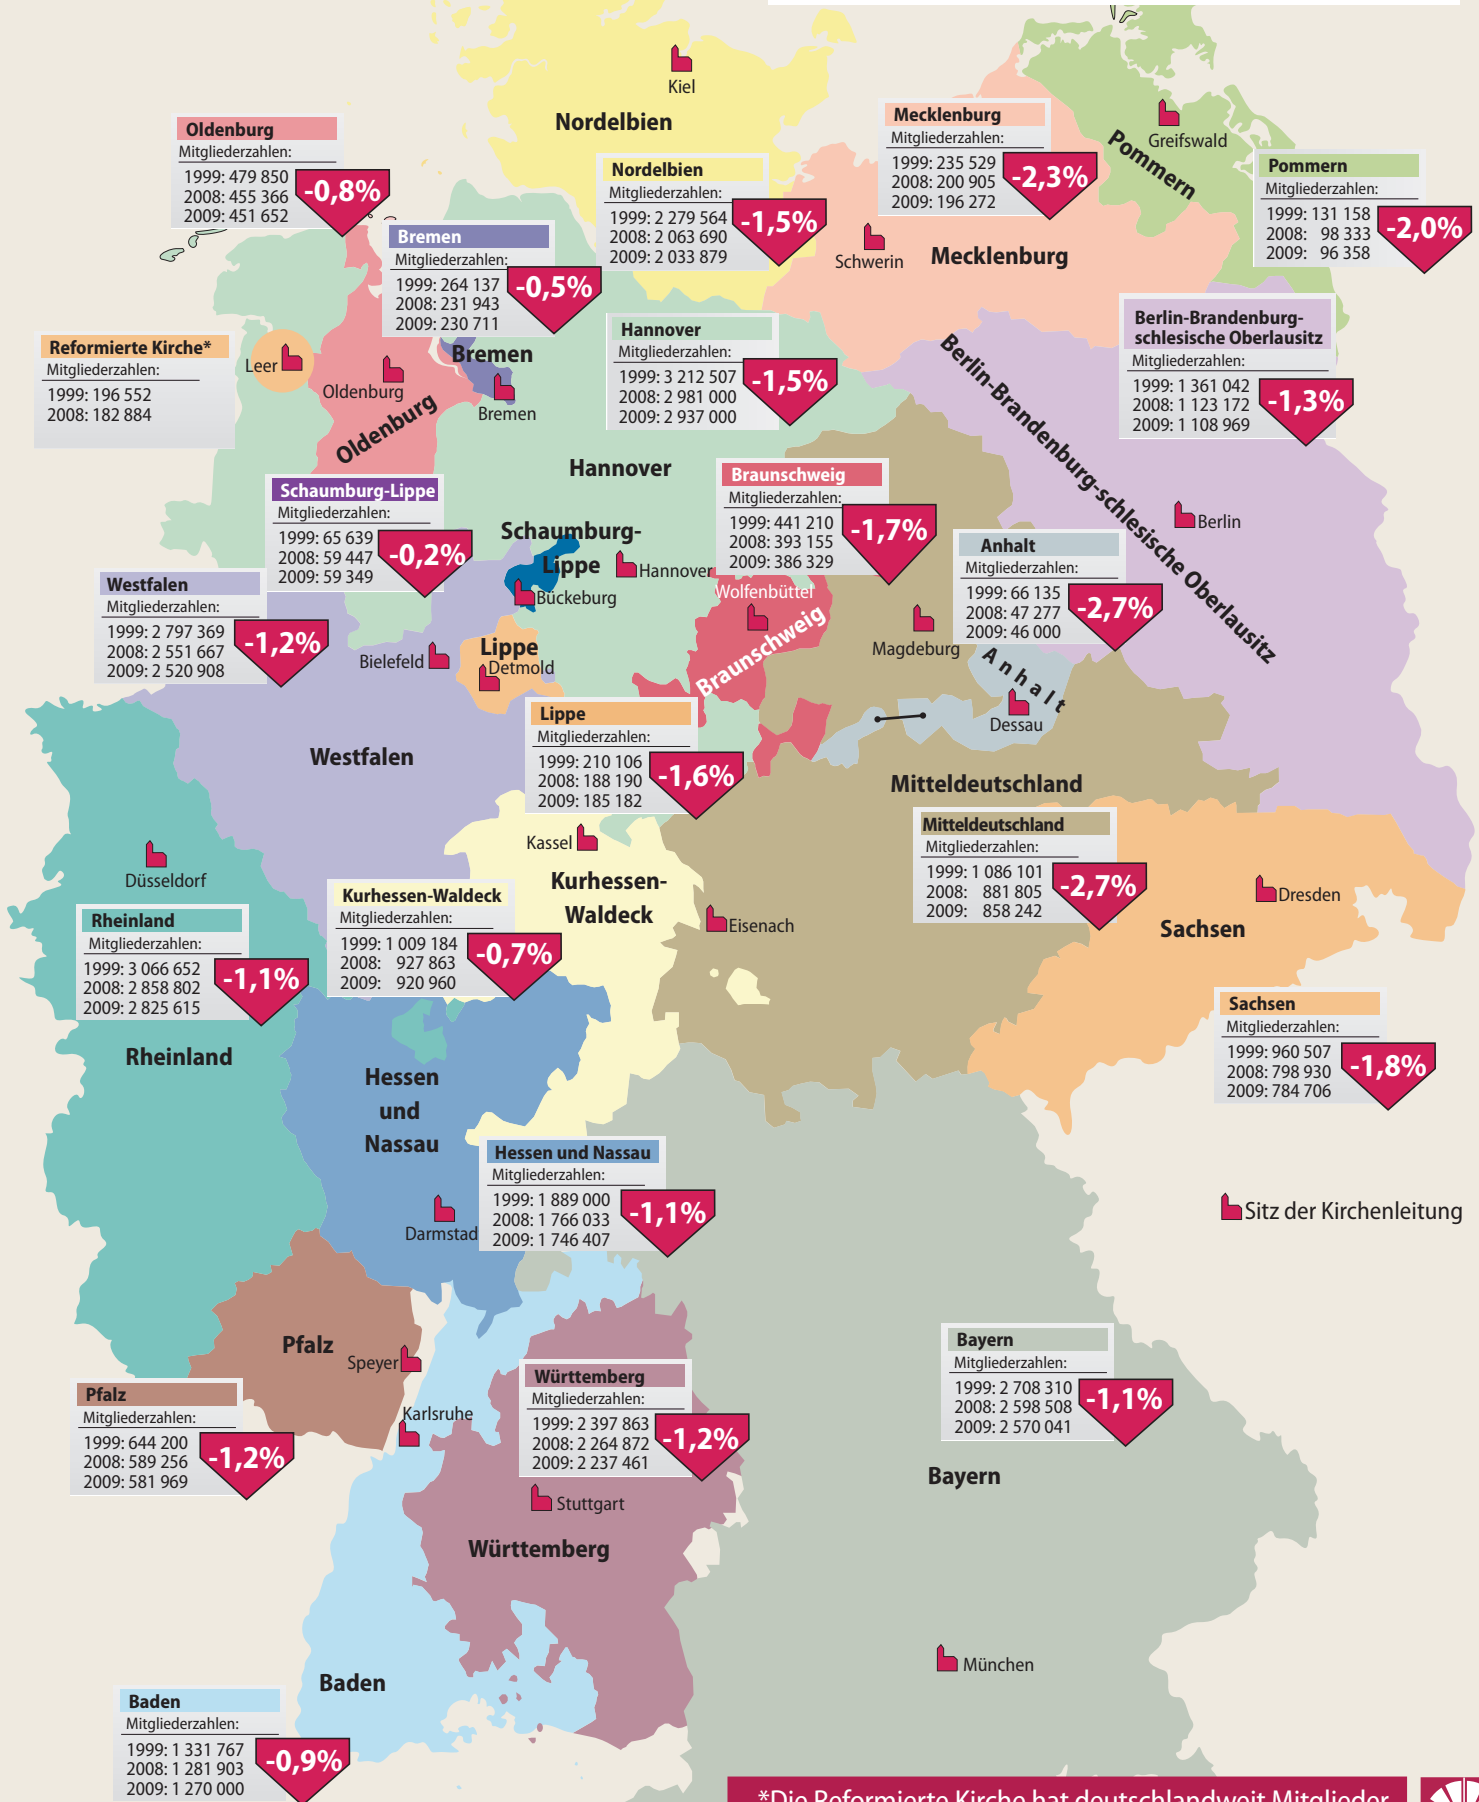

Die Grafik der Woche

Alle Mitgliedskirchen der Evangelischen Kirche in Deutschland (EKD) verzeichneten 2009 Rückgänge. Die neuesten Zahlen nach einer idea-Umfrage. Veränderungen zum Vorjahr in Prozent in den roten Kästen.

*Die Reformierte Kirche hat deutschlandweit Mitglieder. Sie gibt ihre Zahlen erst im Herbst bekannt. (Quellen: Kirchenamt der EKD, Landeskirchen) © ideaGrafik 2010